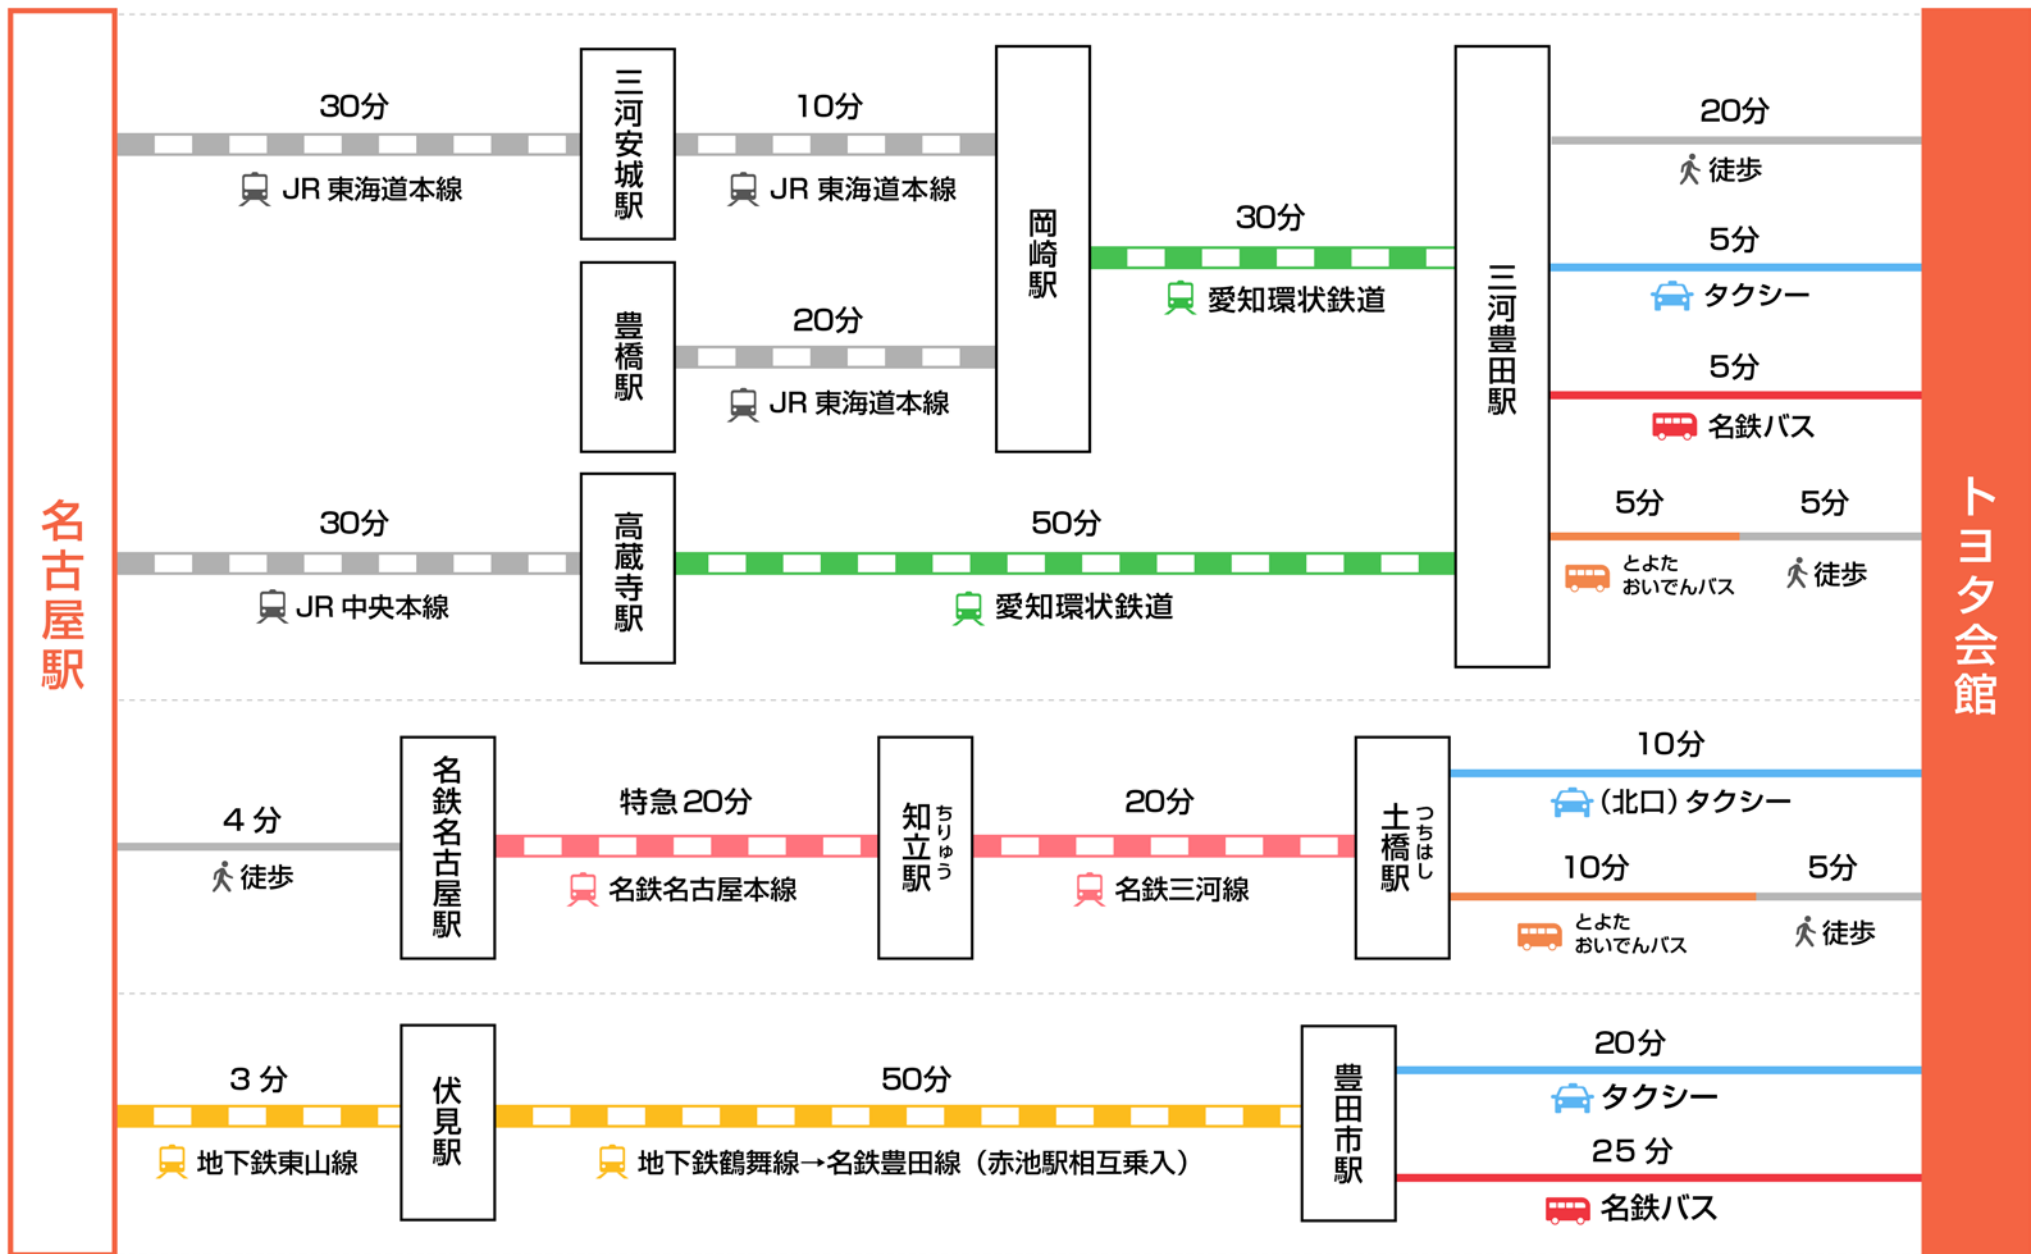

🚋 電車でご来館の場合

※バスの本数が少ないため、事前に時刻表をご確認の上、お越しください。

トヨタ会館

〒471-0826 愛知県豊田市トヨタ町1
 開館時間：9:30～17:00
 (毎週日曜、年末年始、ゴールデンウィーク、夏期連休等は除く)
 TEL：0565-29-3345