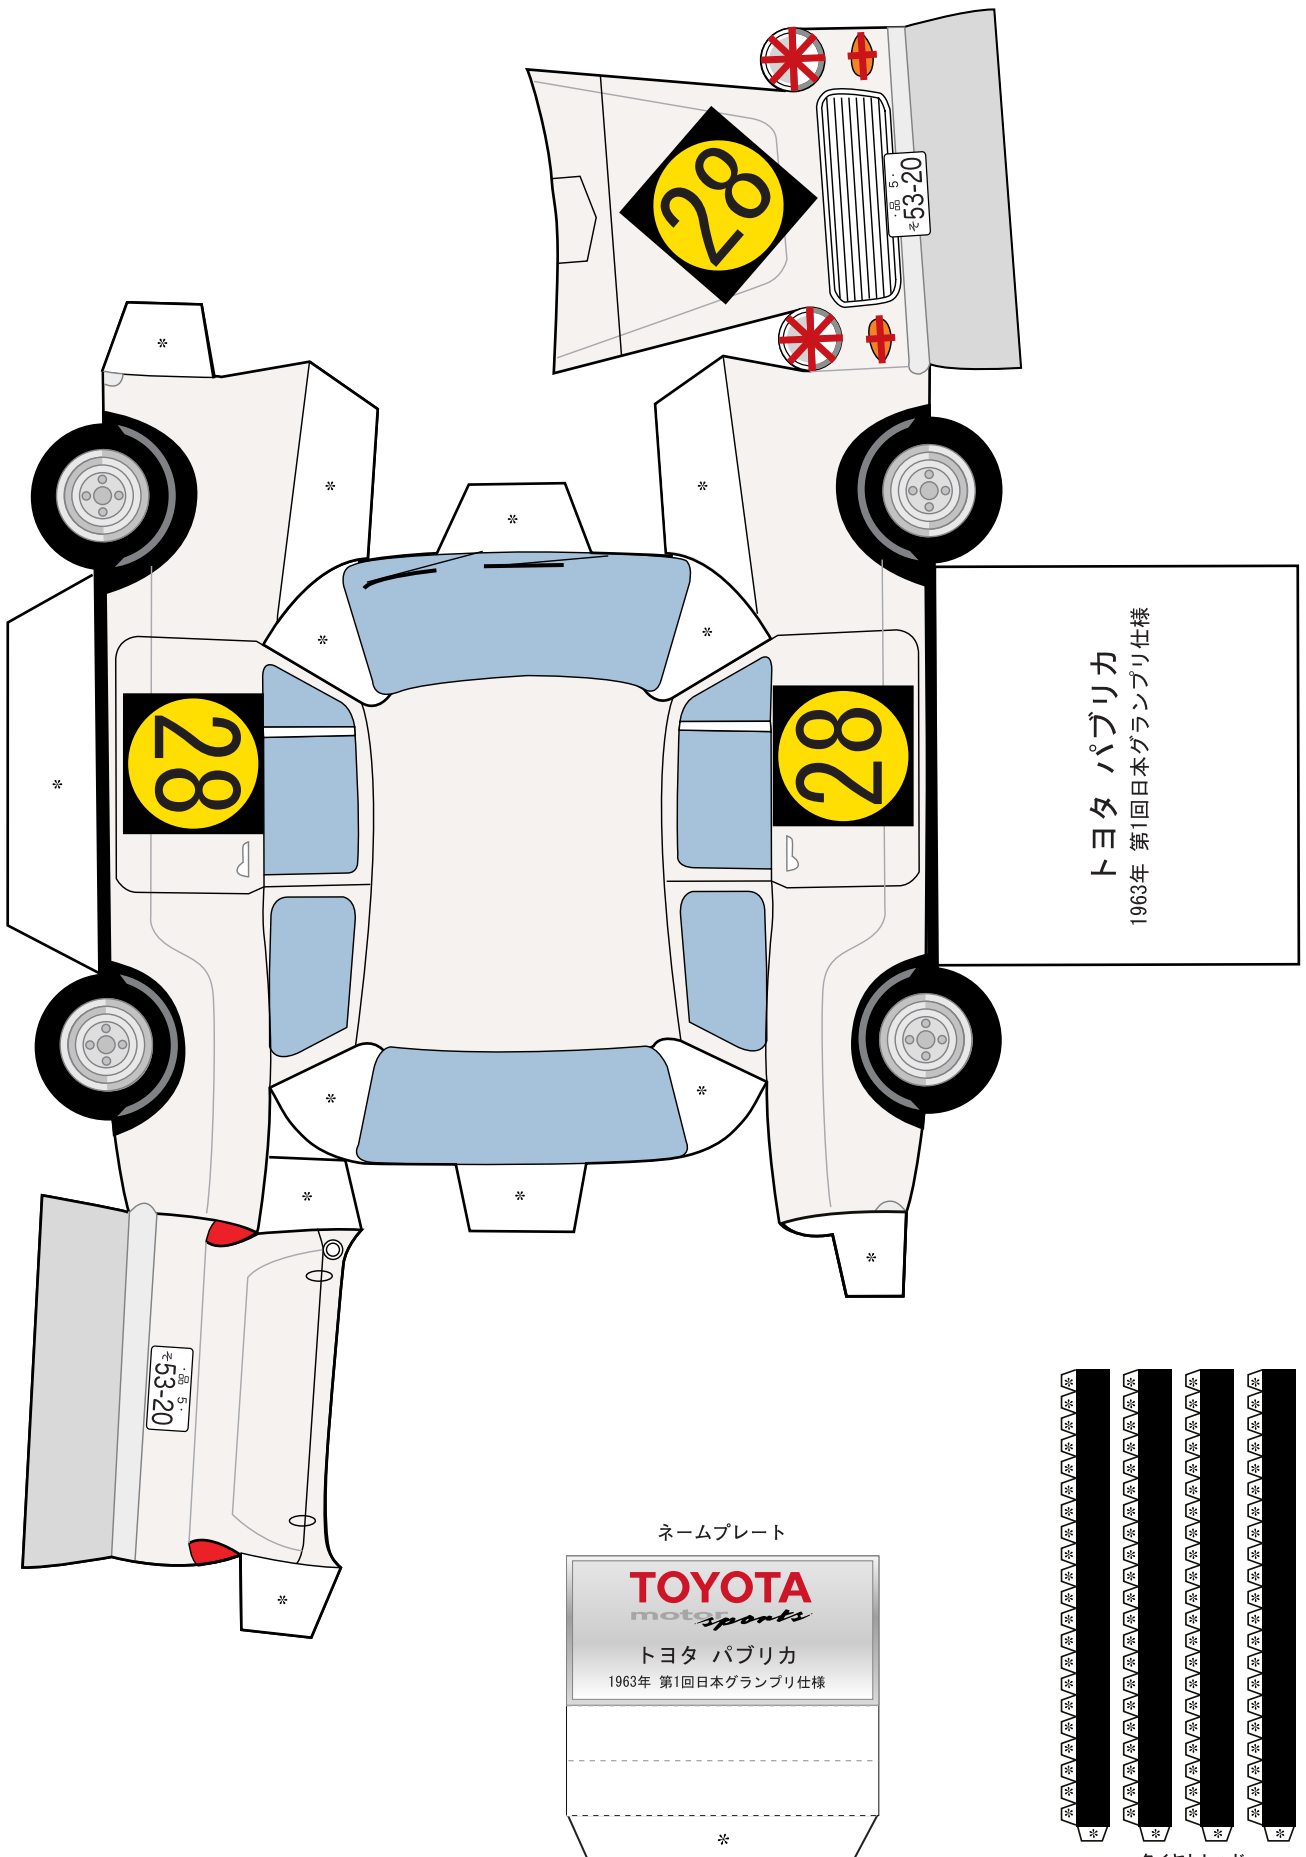

トヨタ パブリカ

太線内の*マークはのりしろです。