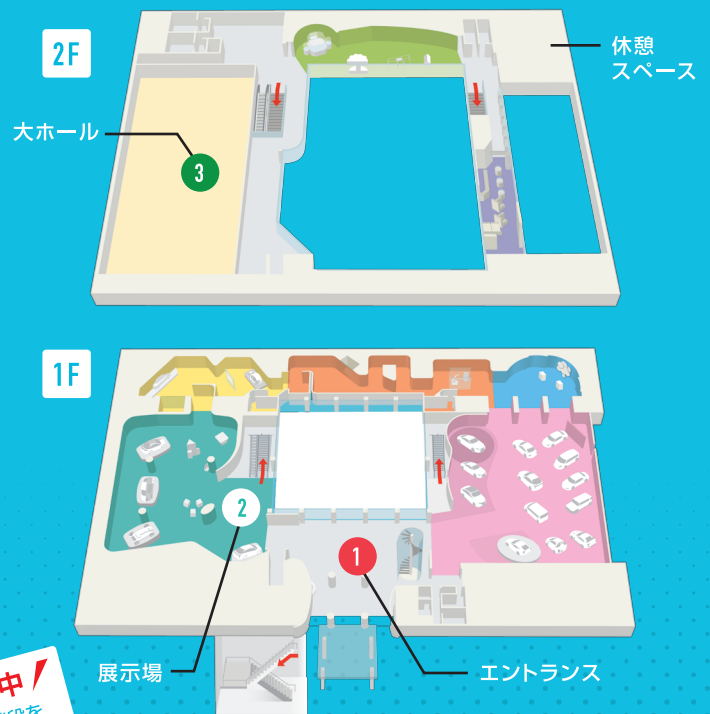

## ボッチャとは?

ボッチャは、ヨーロッパで生まれた重度脳性麻痺者もしくは同程度の四肢重度機能障がい者のために考案されたスポーツで、パラリンピックの正式種目です。  
ジャックボール(目標球)と呼ばれる白いボールに、赤・青のそれぞれ6球ずつのボールを投げたり、転がしたり、他のボールに当てたりして、いかに近づけるかを競います。  
障害によりボールを投げることができなくても、勾配具(ランプ)を使い、自分の意思を介助者に伝えることができれば参加できます。

## トヨタ会館MAP

**G階営業中!**  
正面玄関外の階段をご利用ください。

**G階** レストランソシオ (11:30～14:00/ラストオーダー13:30)  
スターバックスコーヒー (9:00～15:30)