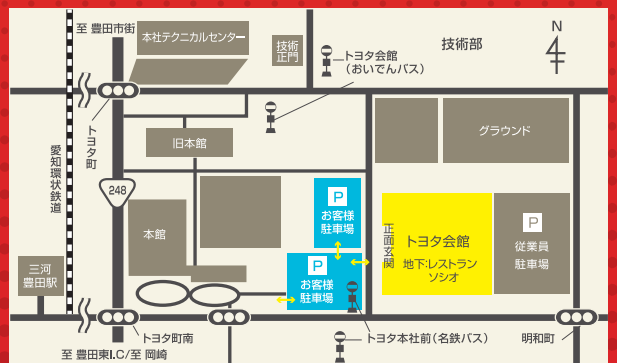

パラリンピックゾーン

義足歩行体験

実際に義足を着用し、歩行体験をして頂けます。

車イスバスケット体験

車イスに乗って、ゴールにシュート!

その他・気軽に楽しめるスポーツ企画多数

※小さなお子様は参加できない体験もございます。

主催/トヨタ自動車(株) 後援/豊田市教育委員会

お問い合わせ

トヨタ自動車(株) 社会貢献推進部 トヨタ会館
TEL:(0565)29-3345 月~金9:00~17:00

参加のお申込みなど詳しくはコチラ▶

トヨタ会館 検索

トヨタ会館HP <http://www.toyota.co.jp/toyotakaikan>

●各種体験にご参加される場合、運動靴もしくはスニーカーを着用ください。着用されていない場合、参加をお断りすることがございます。
●小学生以下のお子様は、保護者同伴の上でお越しください。

イベント内容は変更となる場合がございます。